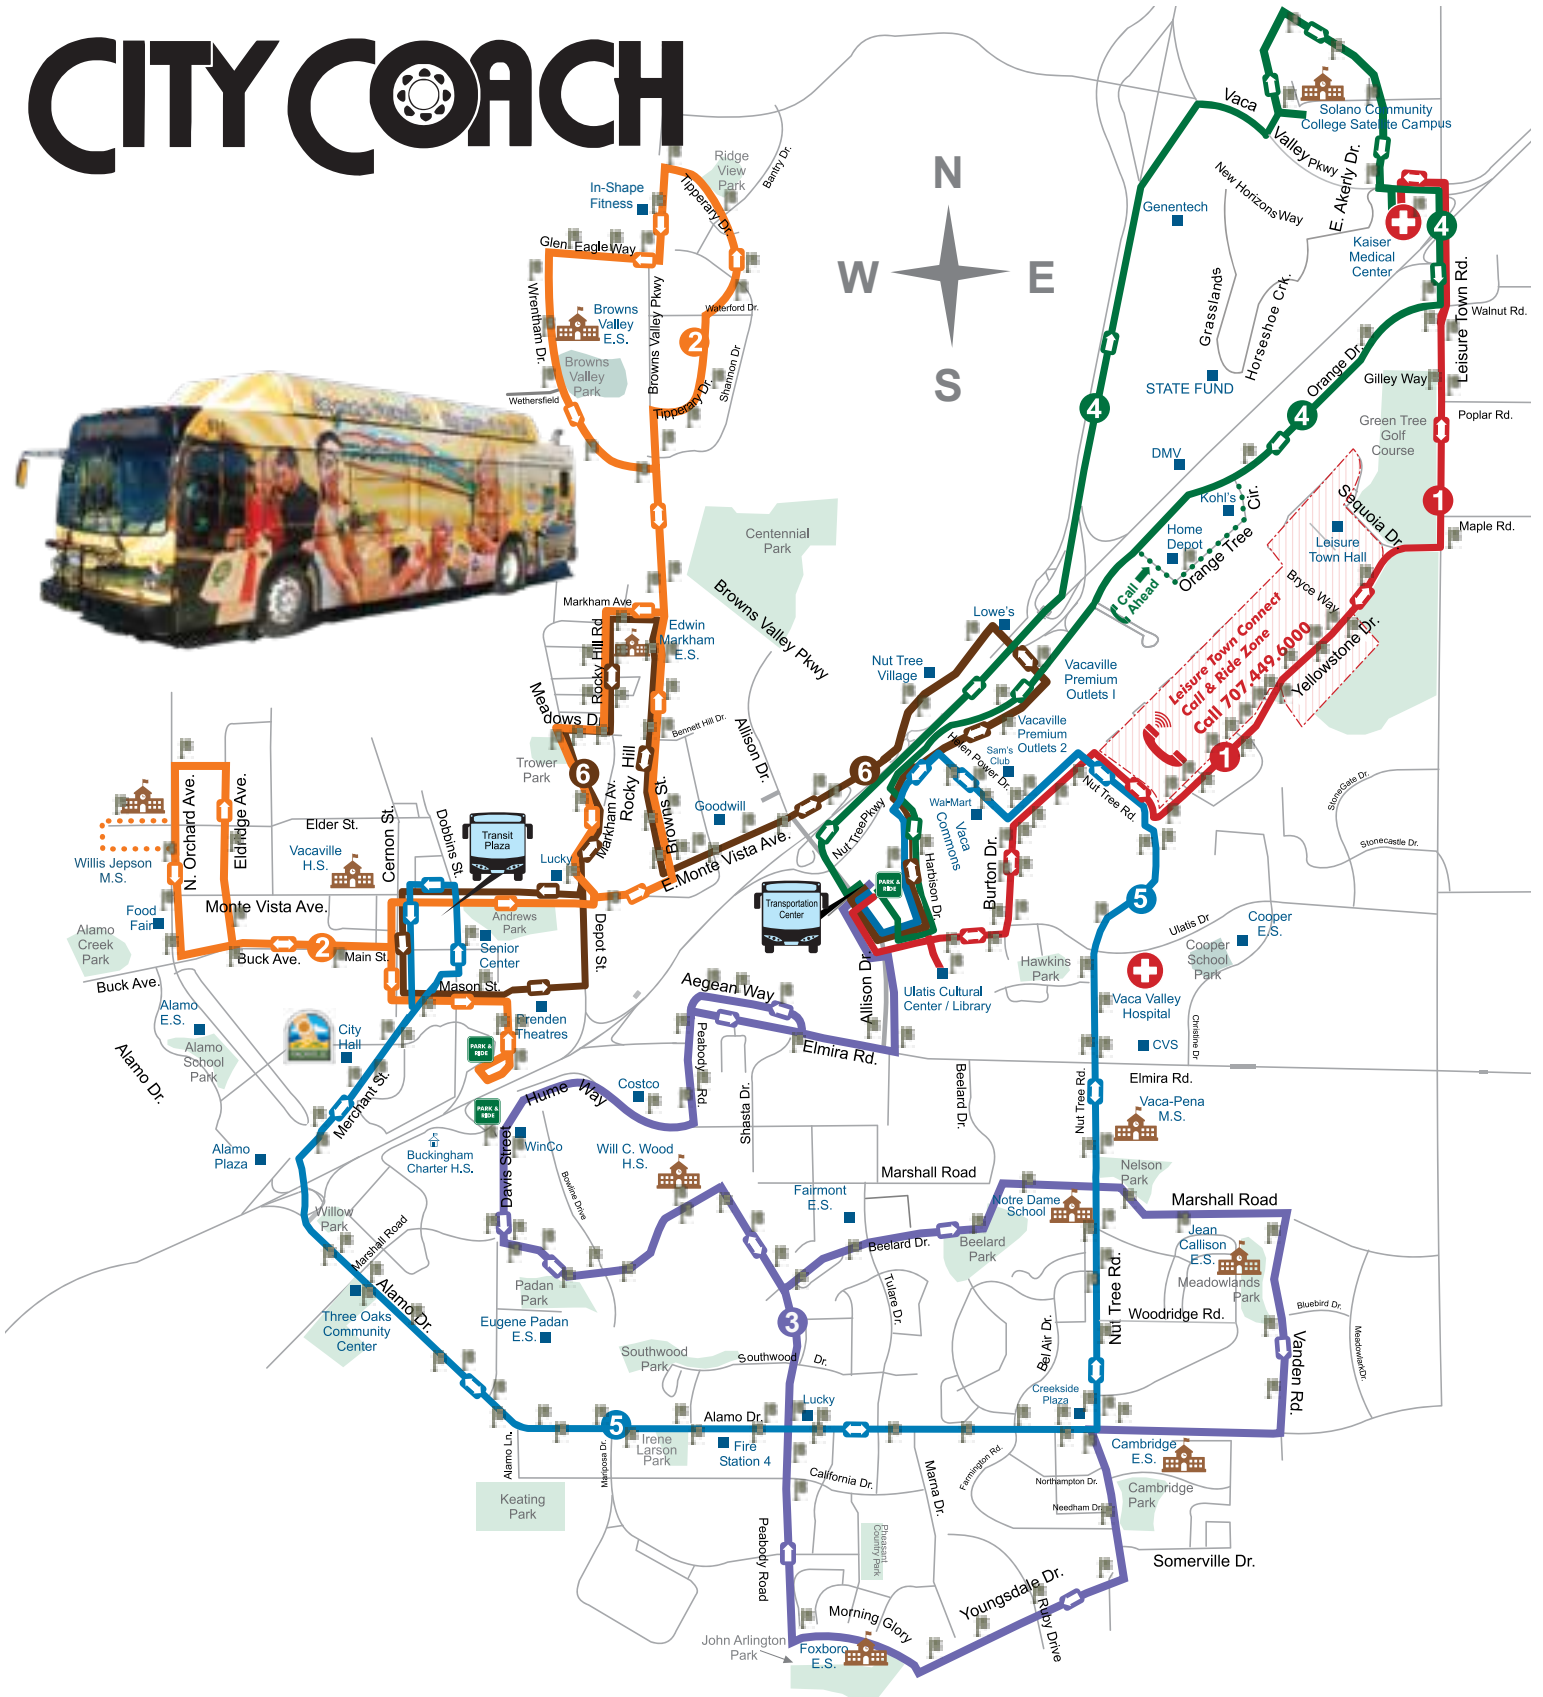

NUEVAS RUTAS

A Partir del 1 de Agosto de 2018

CITY COACH

Conectando Personas a la Comunidad

449.6000 | citycoach.com